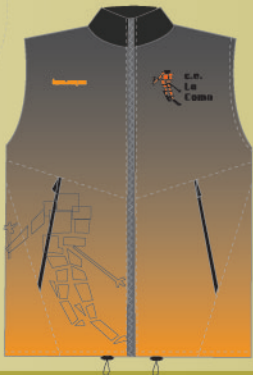

CAMISETA SIN MANGAS

MALLA LARGA

MALLA CORTA

PANTALÓN RUNNING

CORTAVIENTOS WIND-TECH

**BIKE WEAR**

MAILLOT MANGA CORTA

CULOTE CORTO

CULOTE INVIERNO

CHAQUETA CORTAVIENTOS SOFT WIND-TECH

**ACTIVE WEAR**

CHALECO SOFT WIND-TECH

CAMISETA THERMOLITE

CAMISETA THERMOLITE

POLO MUJER MANGA CORTA

BERMUDA PASEO CORDURA X-TECH